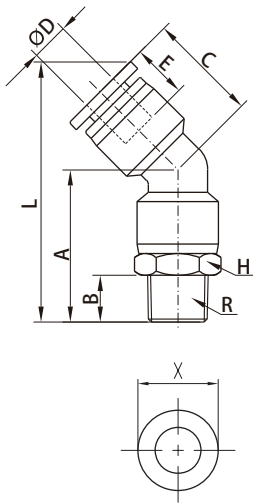

### Metric Size - R/ Rc Thread Fitting

EPLH/APLH  
45° Elbow

型号/ MODEL	L	A	B	C	E	D	H	R	X
EPLH4-M5	37.4	22	4	16.4	14.9	4	10	M5	10
EPLH4-01	39	23.2	8	16.4	14.9	4	10	R1/8	10
EPLH4-02	43	27.2	11	16.4	14.9	4	14	R1/4	10
EPLH6-M5	36.1	21.9	4	17	15.5	6	12	M5	12
EPLH6-01	43	25.4	8.5	17	15.5	6	12	R1/8	12
EPLH6-02	46	28.4	11	17	15.5	6	14	R1/4	12
EPLH6-03	47.5	29.9	12	17	15.5	6	17	R3/8	12
EPLH6-04	51	33.4	15	17	15.5	6	21	R1/2	12
EPLH8-01	49	28.6	8.5	20.9	18.3	8	14	R1/8	14
EPLH8-02	51.5	31.1	11	20.6	18.3	8	14	R1/4	14
EPLH8-03	53	32.6	12	20.6	18.3	8	17	R3/8	14
EPLH8-04	56.5	36.1	15	20.6	18.3	8	21	R1/2	14
EPLH10-01	54.6	31.2	8.5	23.1	20.5	10	17	R1/8	17
EPLH10-02	57.6	34.2	11.5	23.1	20.5	10	17	R1/4	17
EPLH10-03	58.1	34.7	12	23.1	20.5	10	17	R3/8	17
EPLH10-04	61.6	38.2	15	23.1	20.5	10	21	R1/2	17
EPLH12-01	60.9	34.2	8.5	26	22.9	12	21	R1/8	20
EPLH12-02	63.9	37.2	11.5	26	22.9	12	21	R1/4	20
EPLH12-03	64.9	38.2	12.5	26	22.9	12	21	R3/8	20
EPLH12-04	67.4	40.7	15	26	22.9	12	21	R1/2	20